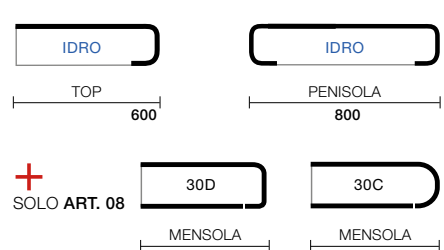

Consulta la tabella sul retro per disponibilità e formati.

Cod. 08 ↔ 4200 mm ↓ 30/40 mm ∩ 40D/30D/30C ~ STR	Cod. 75 ↔ 4200 mm ↓ 40 mm ∩ 40D ~ STR	Cod. 100 ↔ 4200 mm ↓ 40 mm ∩ 40D ~ ROCCIA	Cod. 101 ↔ 4200 mm ↓ 40 mm ∩ 40D ~ ROCCIA	Cod. 102 ↔ 4200 mm ↓ 40 mm ∩ 40D ~ ROCCIA
Cod. 99 ↔ 4200 mm ↓ 40 mm ∩ 40D ~ LUCIDA	Cod. 103 ↔ 4200 mm ↓ 40 mm ∩ 40D ~ ANP	Cod. 109 ↔ 4200 mm ↓ 40 mm ∩ 40D ~ URBAN	Cod. 110 ↔ 4200 mm ↓ 40 mm ∩ 40D ~ URBAN	Cod. 116 ↔ 4200 mm ↓ 40 mm ∩ 40D ~ SHIKY ☉ NUVOLATO

stone

Stone, la pietra e il suo valore architettonico sono qui reinterpretati nel migliore dei modi enfatizzando la sua matericità anche attraverso le finiture più attuali.

LUNGHEZZA
SPESSORE
PROFILO
FINITURA
PARTICOLARITÀ